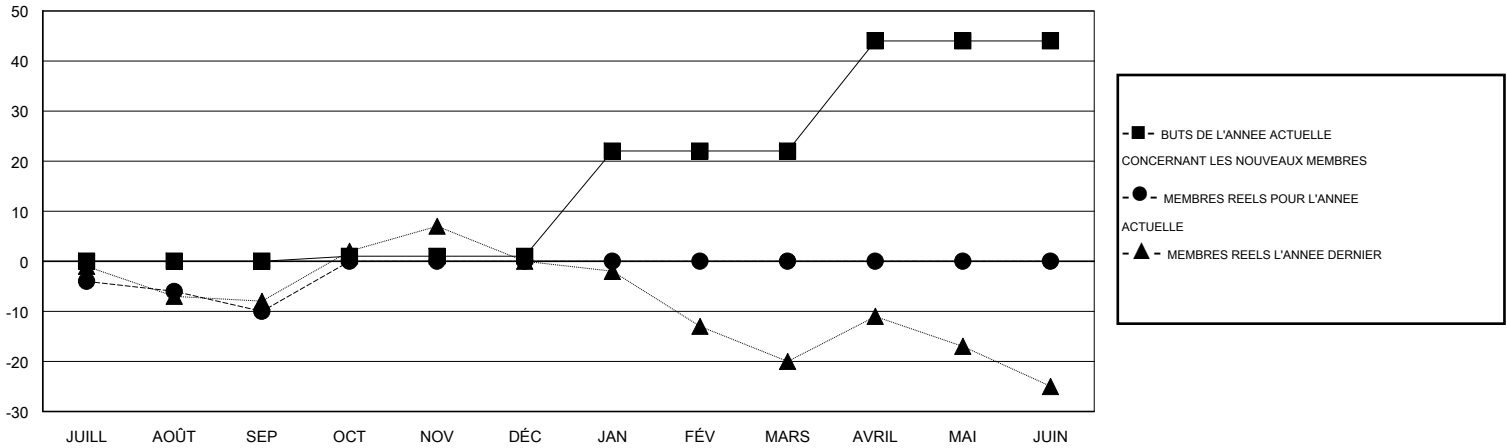

BUTS ET MEMBRES REELS - CUMULATIF

CLUBS RADIÉS: 3	9 CLUBS OF 61 ONT AJOUTE 1 OU PLUSIEURS NOUVEAUX MEMBRES	<u>DISTRIBUTION PAR SEXE</u> HOMME 935 (78.44%) FEMME 257 (21.56%)
<u>MEMBRES RADIÉS</u> DECEDE 4 CLUB ANNULE 0 AUTRE 19 TOTAL 23	CLIQUER ICI POUR AVOIR LES DONNEES DE L'EVALUATION DE SANTE	MEMBRES D'UNITE FAMILIALE 26 CHEF DE FAMILLE 13 N'EST PAS CHEF DE FAMILLE 13