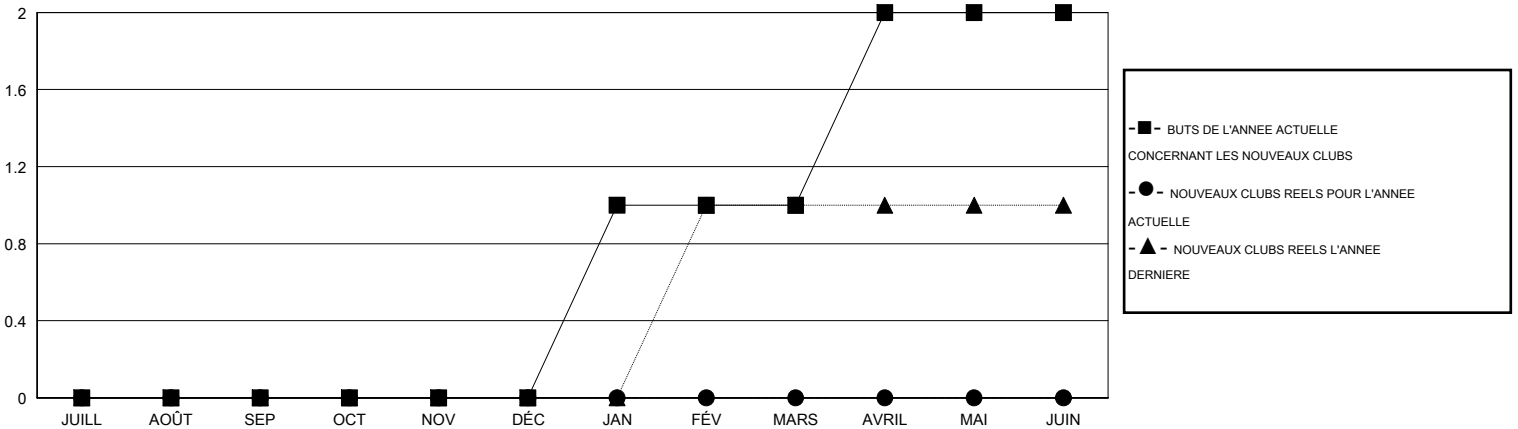

MONTHLY MEMBERSHIP PROGRESS REPORT

District 112 C

Results as of: 9/30/2016

GMT: Jean-Jacques STOFFEL-MUNCK

LIEU BELGIUM

RC EME 4

Clubs					Membres				
RESULTATS POUR 2016-2017					RESULTATS POUR 2016-2017				
TRIMESTRE	BUT CONCERNANT LES NOUVEAUX CLUBS	NOUVEAUX CLUBS	CLUBS ANNULÉS	GAIN NET/PERTE NETTE	TRIMESTRE	BUT CONCERNANT LES NOUVEAUX MEMBRES	MEMBRES FONDATEURS ET NOUVEAUX AJOUTÉS	MEMBRES RADIÉS	GAIN NET/PERTE NETTE
JUILL/AOÛT/SEP	0	0	3	-3	JUILL/AOÛT/SEP	0	13	23	-10
OCT/NOV/DÉC	0	0	0	0	OCT/NOV/DÉC	1	0	0	0
JAN/FÉV/MARS	1	0	0	0	JAN/FÉV/MARS	21	0	0	0
AVRIL/MAI/JUIN	1	0	0	0	AVRIL/MAI/JUIN	22	0	0	0

BUTS ET NOUVEAUX CLUBS REELS - CUMULATIF